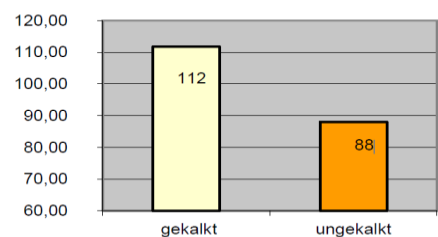

Mit MONTEX® - Düngekalk deutliche Mehrerträge einfahren!

Beispiel: Mais (Feldversuch bei Freiburg).

ungekalkt - pH 5,2 88 dt/ha x 22,00 €/dt = 1936,- € Rohertrag

gekalkt - pH 6,9 112 dt/ha x 22,00 €/dt = 2464,- € Rohertrag

Jährlicher Mehrertrag = 528,- €/ha

Ertrag Maisversuch bei Freiburg
Ø 3-jährig

Minderertrag ungekalkt = 22 %

In Kooperation mit:

MONTEX
DÜNGEMITTEL